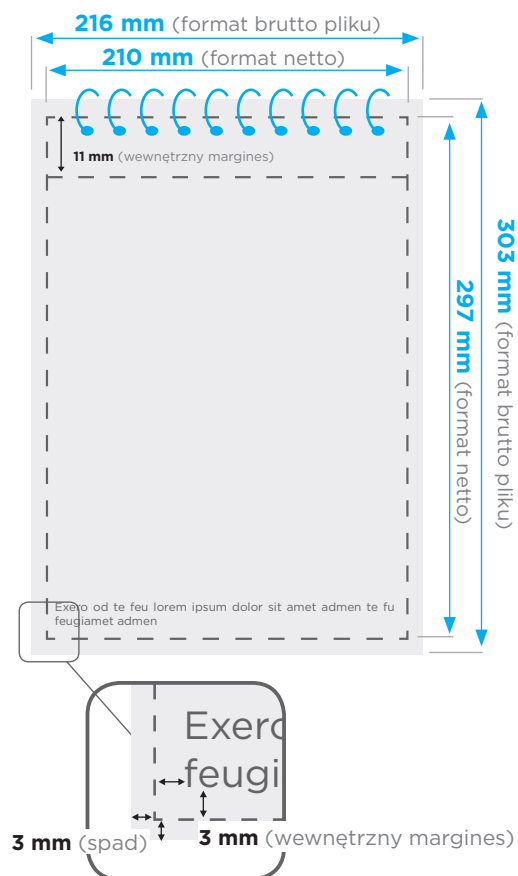

KALENDARZ ŚCIENNY SPIRALOWANY PIONOWY A4, WIELOPLANSZOWY

Wymiary

Makiety

Pobierz makietę pliku, będzie pomocna w przygotowaniu projektu.