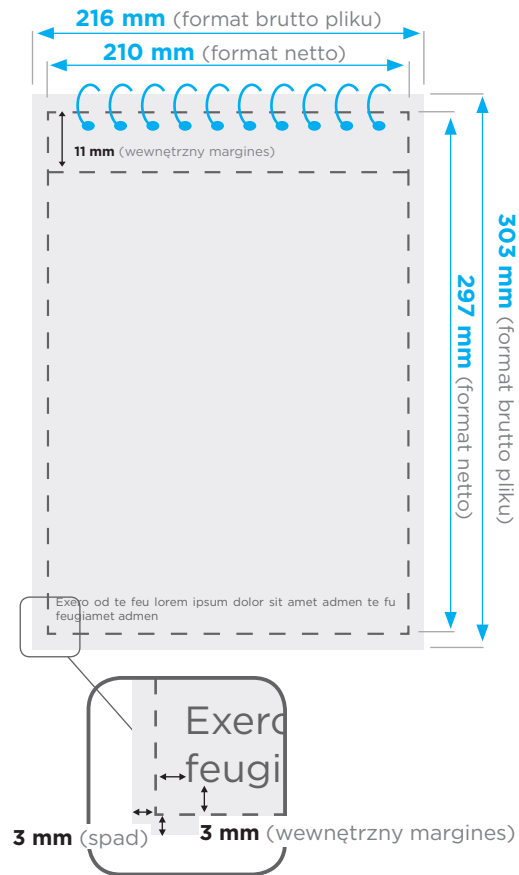

KALENDARZ ŚCIENNY SPIRALOWANY PIONOWY A4, WIELOPLANSZOWY

Wymiary

Makiety

Pobierz makietę pliku, będzie pomocna w przygotowaniu projektu.