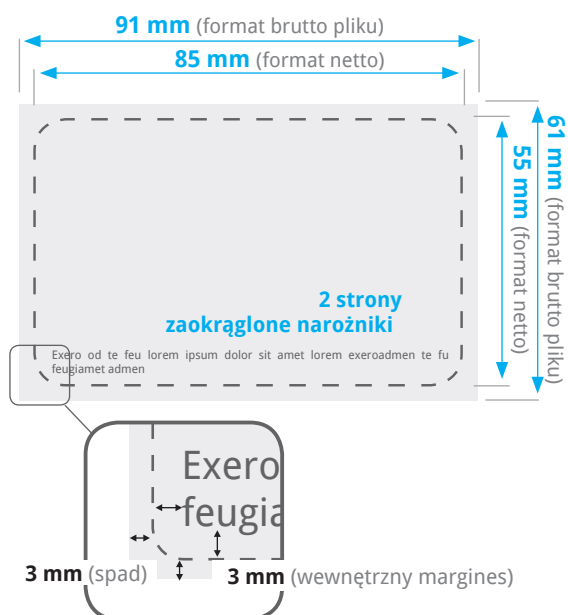

Instrukcja przygotowania pliku
KALENDARZYK LISTKOWY
85x55 mm, 2 strony

Wymiary

Makiety

Pobierz makietę pliku, będzie pomocna w przygotowaniu projektu.