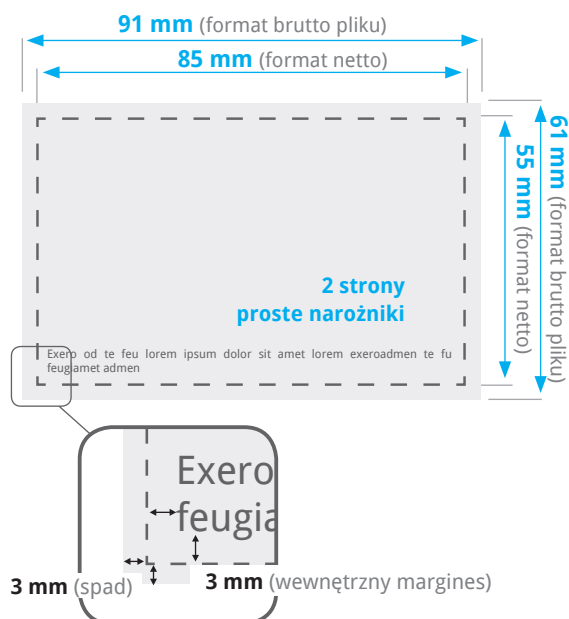

Instrukcja przygotowania pliku
KALENDARZYK LISTKOWY
85x55 mm, 2 strony

Wymiary

Makiety

Pobierz makietę pliku, będzie pomocna w przygotowaniu projektu.