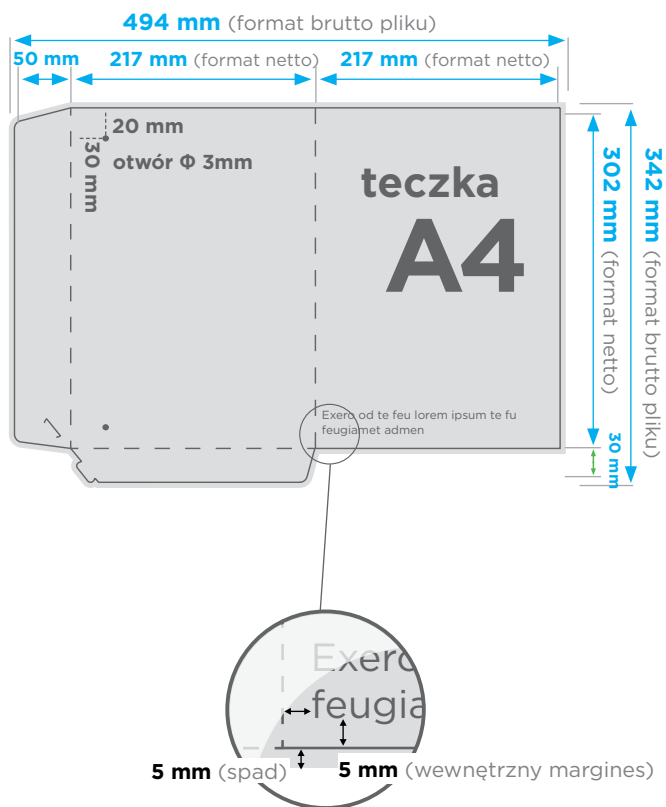

TECZKA STANDARD A4

Makiety

Pobierz makietę pliku, będzie pomocna w przygotowaniu projektu.