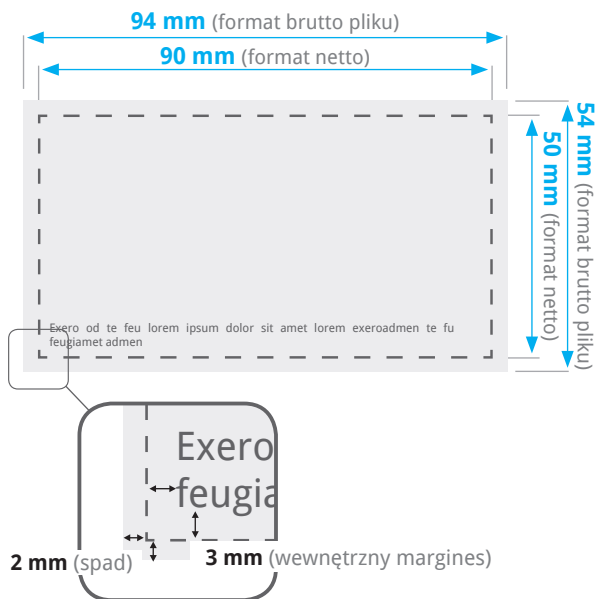

Instrukcja przygotowania pliku WIZYTÓWKA MULTILOFT 90x50 mm

Wymiary

Makiety

Pobierz makietę pliku, będzie pomocna w przygotowaniu projektu.

Wizualizacja wizytówki zadrukowanej obustronnie

Wizualizacja wizytówki zadrukowanej jednostronnie z podłożem magnetycznym